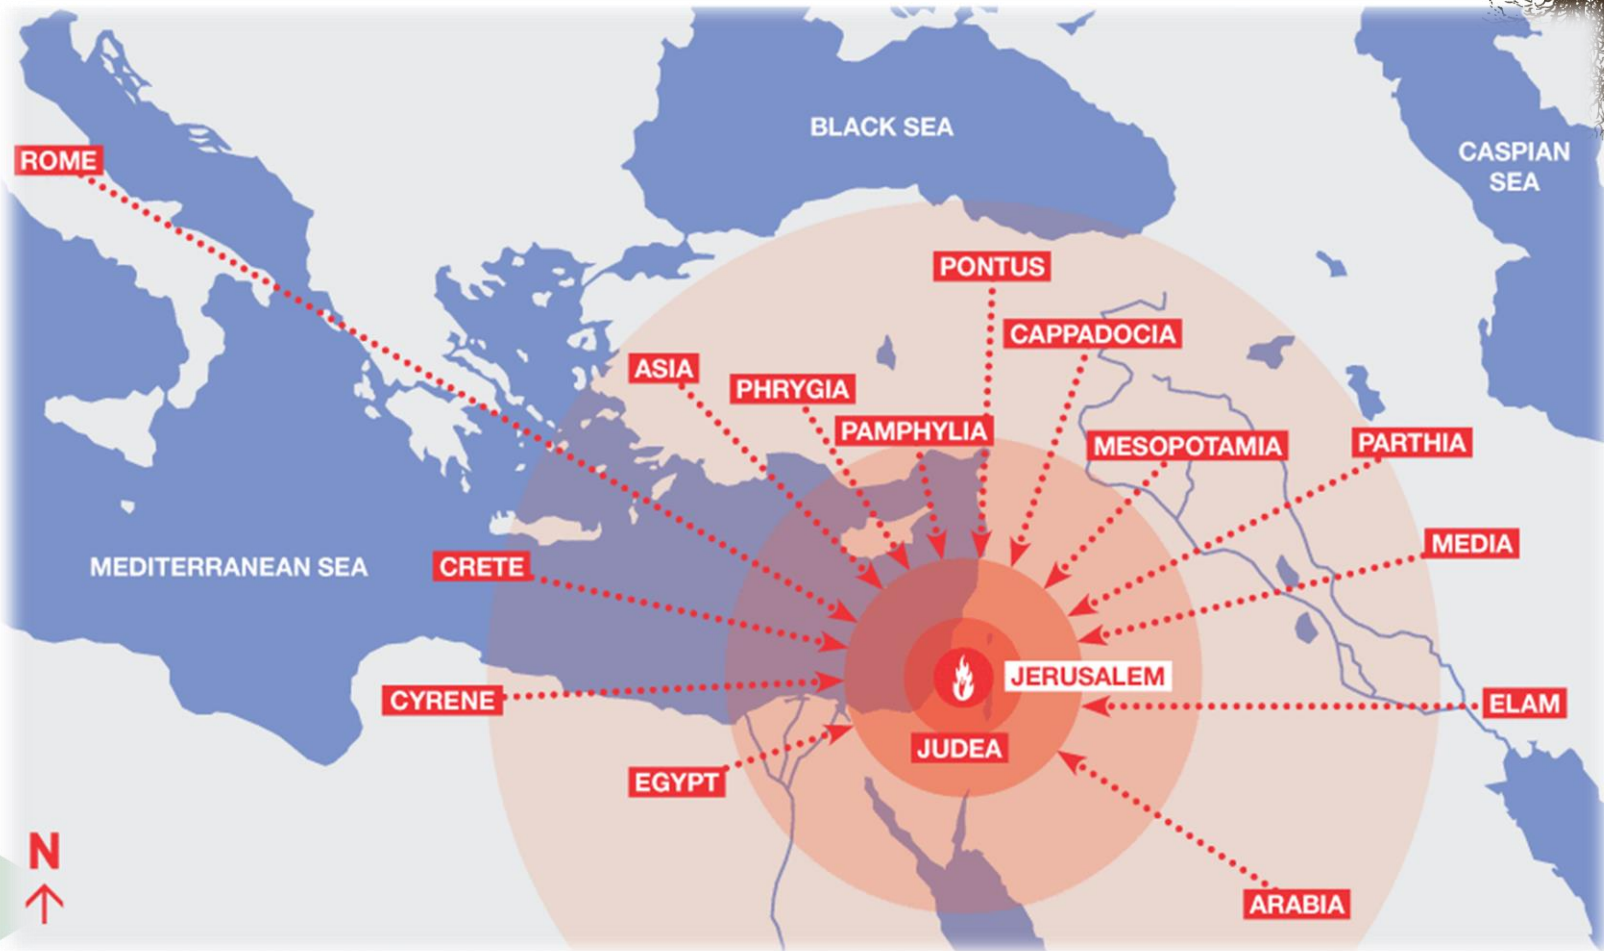

THEMENGOTTESDIENSTE 2017

ZURÜCK ZU DEN WURZELN

INTERNATIONAL
RELEVANT

ZURÜCK ZU DEN WURZELN

Eine Offenbarung mit globaler Bedeutung

„Wahrhaftig“, begann Petrus, „ jetzt wird mir erst richtig klar, dass Gott keine Unterschiede zwischen den Menschen macht! Er fragt nicht danach zu welchem Volk jemand gehört , sondern nimmt jeden an, [...].

APOSTELGESCHICHTE 10, 34+35

Eine Offenbarung mit globaler
Bedeutung

GOTT IST DER GOTT DER GESAMTEN MENSCHHEIT

ZURÜCK ZU DEN WURZELN

Eine Offenbarung mit globaler Bedeutung

- Bund mit den Patriarchen
(*GENESIS 12,1-3; 18,18; 22,18; 26, 4+5; 28,14+15*)
- Tempel als Bethaus der Nationen
(*1. Könige 8,41-43+60; Jesaja 56,7; Markus 11,15-18*)
- Aufträge und Ankündigungen Jesu
(*Mat. 24,4; 28,18-20; Apg. 1,8*)

Grenzen überwindende Einheit

[...] Sein Ziel war es, Juden und Nichtjuden durch die Verbindung mit ihm selbst zu *einem* neuen Menschen zu machen und auf diese Weise Frieden zu schaffen.

EPHESER 2, 15

Grenzen überwindende Einheit

Hindernisse für Einheit:

- Nationaler Stolz
- Rassismus
- Vorurteile / Verallgemeinerungen / Unkenntnis
- Kulturelle Missverständnisse (Kulturschock)

ZURÜCK ZU DEN WURZELN

Grenzen überwindende Einheit

Leitfragen: